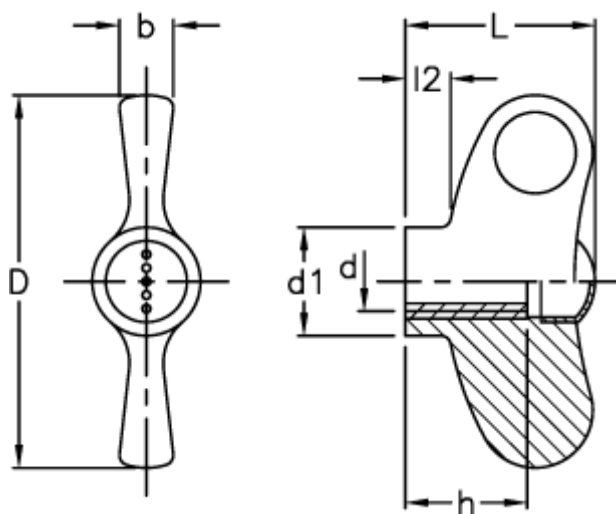

Varenummer: 23052234065
Beskrivelse: E+G Vingemøtrik
EWN.70 B-M8-C5, lyseblå dækkappe

Mål

b	= 10
D	= 70
d1	= 20.0
d 6H	= M8
h	= 20
L	= 36
l2	= 8.0